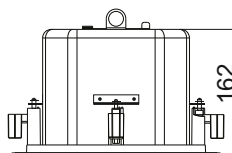

Especificaciones sujetas a cambio sin previo aviso

CPRO 6

ALTAVOZ DE TECHO

PURE PRO Series

**Dimensiones**

Selector de salida

267

Posic. de potencia (70V)	1,5W / 3,75W / 7,5W / 15W / 30W
Posic. de potencia (100V)	3,75W / 7,5W / 15W / 30W
Posición baja impedancia.....	8Ω
Sensibilidad (1W/1m)	88 dB
Respuesta en frecuencia	60Hz - 20kHz
Dimensiones	Ø 267 x 162 mm
Dimensiones de montaje	Ø 240 mm
Material	ABS
Material (rejilla)	Hierro
Peso	2,7 Kg

Especificaciones sujetas a cambio sin previo aviso

CPRO 8

ALTAVOCES DE TECHO

PURE PRO Series

**Dimensiones**

Posic. de potencia (100V)	10 W / 20W / 40W
Posición baja impedancia.....	8Ω
Sensibilidad(1W/1m)	90 dB
Respuesta en frecuencia	50Hz - 20kHz
Dimensiones	Ø 281 x 110 mm
Dimensiones de montaje	Ø 250 mm
Material	ABS
Material (rejilla)	Hierro
Peso	2,61 Kg