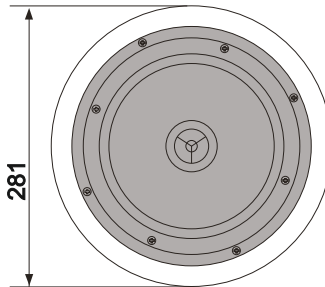

Specifications are subject to change without notice

CPRO 8 CEILING SPEAKER

PURE PRO Series

**Dimensions**

Power Taps (100V)	10 W / 20W / 40W
Low Impedance position	8Ω
Sensitivity (1W/1m)	90 dB
Frequency Response	50Hz - 20kHz
Dimensions	Ø 281 x 110 mm
Mounting Hole	Ø 250 mm
Material (front baffle)	ABS
Material (grille)	Iron
Weight	2,61 Kg

Specifications are subject to change without notice

CPRO 4

ALTAVOZ DE TECHO

PURE PRO Series

Dimensiones

Selector de salida

Posic. de potencia (70V)	1,25W / 2,5W / 5W / 10W /20W
Posic. de potencia (100V)	2.5W / 5W / 10W / 20W
impedancia.....	8Ω
Sensibilidad (1W/1m)	87 dB
Respuesta en Frecuencia	90Hz - 20kHz
Dimensiones	Ø 204 x 137 mm
Dimensiones de montaje	Ø 180 mm
Material	ABS
Material (rejilla)	Hierro
Peso	2,1 Kg

Especificaciones sujetas a cambio sin previo aviso

CPRO 6

ALTAVOZ DE TECHO

PURE PRO Series

**Dimensiones**

Selector de salida

267

Posic. de potencia (70V)	1,5W / 3,75W / 7,5W / 15W / 30W
Posic. de potencia (100V)	3,75W / 7,5W / 15W / 30W
Posición baja impedancia.....	8Ω
Sensibilidad (1W/1m)	88 dB
Respuesta en frecuencia	60Hz - 20kHz
Dimensiones	Ø 267 x 162 mm
Dimensiones de montaje	Ø 240 mm
Material	ABS
Material (rejilla)	Hierro
Peso	2,7 Kg

Especificaciones sujetas a cambio sin previo aviso

CPRO 8

ALTAVOCES DE TECHO

PURE PRO Series

**Dimensiones**

Posic. de potencia (100V)	10 W / 20W / 40W
Posición baja impedancia.....	8Ω
Sensibilidad(1W/1m)	90 dB
Respuesta en frecuencia	50Hz - 20kHz
Dimensiones	Ø 281 x 110 mm
Dimensiones de montaje	Ø 250 mm
Material	ABS
Material (rejilla)	Hierro
Peso	2,61 Kg