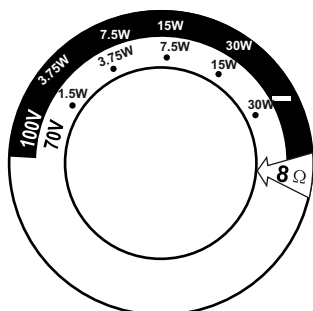

PURE PRO Series

Dimensions

Output selector

Power Taps (70V).....	1,25W / 2,5W / 5W / 10W /20W
Power Taps (100V).....	2.5W / 5W / 10W / 20W
Low Impedance position.....	8Ω
Sensitivity (1W/1m)	87 dB
Frequency Response	90Hz - 20kHz
Dimensions	Ø 204 x 137 mm
Mounting Hole	Ø 180 mm
Material (front baffle)	ABS
Material (grille)	Iron
Weight	2,1 Kg

Specifications are subject to change without notice

CPRO 8 CEILING SPEAKER

PURE PRO Series

**Dimensions**

Power Taps (100V)	10 W / 20W / 40W
Low Impedance position	8Ω
Sensitivity (1W/1m)	90 dB
Frequency Response	50Hz - 20kHz
Dimensions	Ø 281 x 110 mm
Mounting Hole	Ø 250 mm
Material (front baffle)	ABS
Material (grille)	Iron
Weight	2,61 Kg

Specifications are subject to change without notice

CPRO 4

ALTAVOZ DE TECHO

PURE PRO Series

Dimensiones

Selector de salida

Posic. de potencia (70V)	1,25W / 2,5W / 5W / 10W /20W
Posic. de potencia (100V)	2.5W / 5W / 10W / 20W
impedancia.....	8Ω
Sensibilidad (1W/1m)	87 dB
Respuesta en Frecuencia	90Hz - 20kHz
Dimensiones	Ø 204 x 137 mm
Dimensiones de montaje	Ø 180 mm
Material	ABS
Material (rejilla)	Hierro
Peso	2,1 Kg

Especificaciones sujetas a cambio sin previo aviso

CPRO 6

ALTAVOZ DE TECHO

PURE PRO Series

**Dimensiones**

Selector de salida

267

Posic. de potencia (70V)	1,5W / 3,75W / 7,5W / 15W / 30W
Posic. de potencia (100V)	3,75W / 7,5W / 15W / 30W
Posición baja impedancia.....	8Ω
Sensibilidad (1W/1m)	88 dB
Respuesta en frecuencia	60Hz - 20kHz
Dimensiones	Ø 267 x 162 mm
Dimensiones de montaje	Ø 240 mm
Material	ABS
Material (rejilla)	Hierro
Peso	2,7 Kg