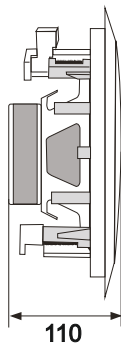

Specifications are subject to change without notice

CPRO 8 CEILING SPEAKER

PURE PRO Series

**Dimensions**

Power Taps (100V)	10 W / 20W / 40W
Low Impedance position	8Ω
Sensitivity (1W/1m)	90 dB
Frequency Response	50Hz - 20kHz
Dimensions	Ø 281 x 110 mm
Mounting Hole	Ø 250 mm
Material (front baffle)	ABS
Material (grille)	Iron
Weight	2,61 Kg

Specifications are subject to change without notice

CPRO 4

ALTAVOZ DE TECHO

PURE PRO Series

Dimensiones

Selector de salida

Posic. de potencia (70V)	1,25W / 2,5W / 5W / 10W /20W
Posic. de potencia (100V)	2.5W / 5W / 10W / 20W
impedancia.....	8Ω
Sensibilidad (1W/1m)	87 dB
Respuesta en Frecuencia	90Hz - 20kHz
Dimensiones	Ø 204 x 137 mm
Dimensiones de montaje	Ø 180 mm
Material	ABS
Material (rejilla)	Hierro
Peso	2,1 Kg

Especificaciones sujetas a cambio sin previo aviso

CPRO 6

ALTAVOZ DE TECHO

PURE PRO Series

**Dimensiones**

Selector de salida

267

Posic. de potencia (70V)	1,5W / 3,75W / 7,5W / 15W / 30W
Posic. de potencia (100V)	3,75W / 7,5W / 15W / 30W
Posición baja impedancia.....	8Ω
Sensibilidad (1W/1m)	88 dB
Respuesta en frecuencia	60Hz - 20kHz
Dimensiones	Ø 267 x 162 mm
Dimensiones de montaje	Ø 240 mm
Material	ABS
Material (rejilla)	Hierro
Peso	2,7 Kg

Especificaciones sujetas a cambio sin previo aviso

CPRO 8

ALTAVOCES DE TECHO

PURE PRO Series

**Dimensiones**

Posic. de potencia (100V)	10 W / 20W / 40W
Posición baja impedancia.....	8Ω
Sensibilidad(1W/1m)	90 dB
Respuesta en frecuencia	50Hz - 20kHz
Dimensiones	Ø 281 x 110 mm
Dimensiones de montaje	Ø 250 mm
Material	ABS
Material (rejilla)	Hierro
Peso	2,61 Kg