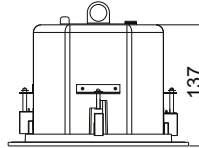

Specifications are subject to change without notice

CPRO 4

ALTAVOZ DE TECHO

PURE PRO Series

Dimensiones

Selector de salida

Posic. de potencia (70V)	1,25W / 2,5W / 5W / 10W /20W
Posic. de potencia (100V)	2.5W / 5W / 10W / 20W
impedancia.....	8Ω
Sensibilidad (1W/1m)	87 dB
Respuesta en Frecuencia	90Hz - 20kHz
Dimensiones	Ø 204 x 137 mm
Dimensiones de montaje	Ø 180 mm
Material	ABS
Material (rejilla)	Hierro
Peso	2,1 Kg

Especificaciones sujetas a cambio sin previo aviso

CPRO 6

ALTAVOZ DE TECHO

PURE PRO Series

**Dimensiones**

Selector de salida

267

Posic. de potencia (70V)	1,5W / 3,75W / 7,5W / 15W / 30W
Posic. de potencia (100V)	3,75W / 7,5W / 15W / 30W
Posición baja impedancia.....	8Ω
Sensibilidad (1W/1m)	88 dB
Respuesta en frecuencia	60Hz - 20kHz
Dimensiones	Ø 267 x 162 mm
Dimensiones de montaje	Ø 240 mm
Material	ABS
Material (rejilla)	Hierro
Peso	2,7 Kg

Especificaciones sujetas a cambio sin previo aviso

CPRO 8

ALTAVOCES DE TECHO

PURE PRO Series

**Dimensiones**

Posic. de potencia (100V)	10 W / 20W / 40W
Posición baja impedancia.....	8Ω
Sensibilidad(1W/1m)	90 dB
Respuesta en frecuencia	50Hz - 20kHz
Dimensiones	Ø 281 x 110 mm
Dimensiones de montaje	Ø 250 mm
Material	ABS
Material (rejilla)	Hierro
Peso	2,61 Kg