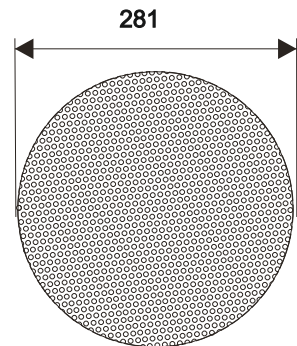

Specifications are subject to change without notice

CPRO 8 CEILING SPEAKER

PURE PRO Series

**Dimensions**

Power Taps (100V)	10 W / 20W / 40W
Low Impedance position	8Ω
Sensitivity (1W/1m)	90 dB
Frequency Response	50Hz - 20kHz
Dimensions	Ø 281 x 110 mm
Mounting Hole	Ø 250 mm
Material (front baffle)	ABS
Material (grille)	Iron
Weight	2,61 Kg

Specifications are subject to change without notice

CPRO 4

ALTAVOZ DE TECHO

PURE PRO Series

Dimensiones

Selector de salida

Posic. de potencia (70V)	1,25W / 2,5W / 5W / 10W /20W
Posic. de potencia (100V)	2.5W / 5W / 10W / 20W
impedancia.....	8Ω
Sensibilidad (1W/1m)	87 dB
Respuesta en Frecuencia	90Hz - 20kHz
Dimensiones	Ø 204 x 137 mm
Dimensiones de montaje	Ø 180 mm
Material	ABS
Material (rejilla)	Hierro
Peso	2,1 Kg

Especificaciones sujetas a cambio sin previo aviso

CPRO 6

ALTAVOZ DE TECHO

PURE PRO Series

**Dimensiones**

Selector de salida

267

Posic. de potencia (70V)	1,5W / 3,75W / 7,5W / 15W / 30W
Posic. de potencia (100V)	3,75W / 7,5W / 15W / 30W
Posición baja impedancia.....	8Ω
Sensibilidad (1W/1m)	88 dB
Respuesta en frecuencia	60Hz - 20kHz
Dimensiones	Ø 267 x 162 mm
Dimensiones de montaje	Ø 240 mm
Material	ABS
Material (rejilla)	Hierro
Peso	2,7 Kg

Especificaciones sujetas a cambio sin previo aviso

CPRO 8

ALTAVOCES DE TECHO

PURE PRO Series

**Dimensiones**

Posic. de potencia (100V)	10 W / 20W / 40W
Posición baja impedancia.....	8Ω
Sensibilidad(1W/1m)	90 dB
Respuesta en frecuencia	50Hz - 20kHz
Dimensiones	Ø 281 x 110 mm
Dimensiones de montaje	Ø 250 mm
Material	ABS
Material (rejilla)	Hierro
Peso	2,61 Kg