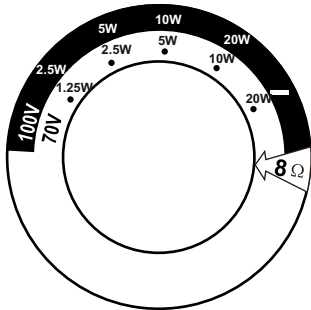

PURE PRO Series

Dimensions

Output selector

Power Taps (70V).....	1,25W / 2,5W / 5W / 10W /20W
Power Taps (100V).....	2.5W / 5W / 10W / 20W
Low Impedance position.....	8Ω
Sensitivity (1W/1m)	87 dB
Frequency Response	90Hz - 20kHz
Dimensions	Ø 204 x 137 mm
Mounting Hole	Ø 180 mm
Material (front baffle)	ABS
Material (grille)	Iron
Weight	2,1 Kg

Specifications are subject to change without notice

CPRO 8 CEILING SPEAKER

PURE PRO Series

**Dimensions**

Power Taps (100V)	10 W / 20W / 40W
Low Impedance position	8Ω
Sensitivity (1W/1m)	90 dB
Frequency Response	50Hz - 20kHz
Dimensions	Ø 281 x 110 mm
Mounting Hole	Ø 250 mm
Material (front baffle)	ABS
Material (grille)	Iron
Weight	2,61 Kg

Specifications are subject to change without notice

CPRO 4

ALTAVOZ DE TECHO

PURE PRO Series

Dimensiones

Selector de salida

Posic. de potencia (70V)	1,25W / 2,5W / 5W / 10W /20W
Posic. de potencia (100V)	2.5W / 5W / 10W / 20W
impedancia.....	8Ω
Sensibilidad (1W/1m)	87 dB
Respuesta en Frecuencia	90Hz - 20kHz
Dimensiones	Ø 204 x 137 mm
Dimensiones de montaje	Ø 180 mm
Material	ABS
Material (rejilla)	Hierro
Peso	2,1 Kg

Especificaciones sujetas a cambio sin previo aviso

CPRO 6

ALTAVOZ DE TECHO

PURE PRO Series

**Dimensiones**

Selector de salida

267

Posic. de potencia (70V)	1,5W / 3,75W / 7,5W / 15W / 30W
Posic. de potencia (100V)	3,75W / 7,5W / 15W / 30W
Posición baja impedancia.....	8Ω
Sensibilidad (1W/1m)	88 dB
Respuesta en frecuencia	60Hz - 20kHz
Dimensiones	Ø 267 x 162 mm
Dimensiones de montaje	Ø 240 mm
Material	ABS
Material (rejilla)	Hierro
Peso	2,7 Kg