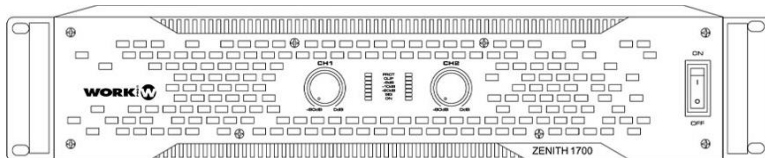

# ZENITH 1700

Guía Rápida – Versión 1.0

850W+850W @ 4Ω

Modos Estéreo, bridge y paralelo

Selector de sensibilidad de entrada

Conector PowerCon de alimentación

AC 100-240V 50/60Hz