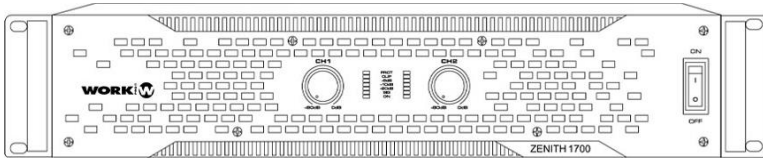

# ZENITH 1700

Quick Guide – Version 1.0

850W+850W @ 4Ω

Stereo, bridge & parallel modes

Input sensitivity selector

PowerCon supply connector

AC 100-240V 50/60Hz

# ZENITH 1700

Guía Rápida – Versión 1.0

850W+850W @ 4Ω

Modos Estéreo, bridge y paralelo

Selector de sensibilidad de entrada

Conector PowerCon de alimentación

AC 100-240V 50/60Hz