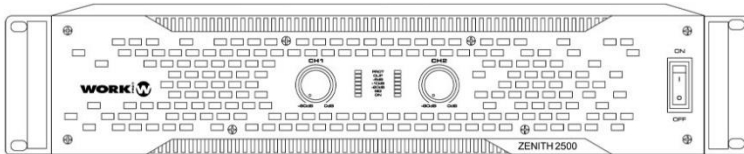

ZENITH 2500

Quick Guide – Version 1.0

1250W+1250W @ 4Ω

Stereo, bridge & parallel modes

Input sensitivity selector

PowerCon supply connector

AC 100-240V 50/60Hz

Amplifier 1250W+1250W @ 4Ω

51ZEN250

ZENITH 2500

Guía Rápida – Versión 1.0

1250W+1250W @ 4Ω

Modos Estéreo, bridge y paralelo

Selector de sensibilidad de entrada

Conector PowerCon de alimentación

AC 100-240V 50/60Hz