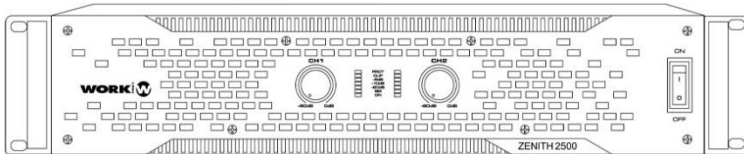

51ZEN250

ZENITH 2500

Guía Rápida – Versión 1.0

1250W+1250W @ 4Ω

Modos Estéreo, bridge y paralelo

Selector de sensibilidad de entrada

Conector PowerCon de alimentación

AC 100-240V 50/60Hz