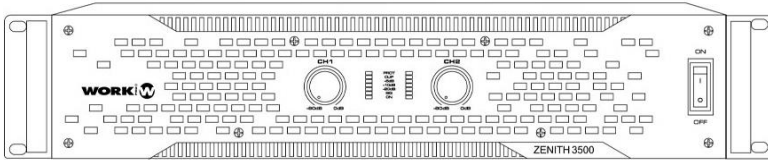

ZENITH 3500

Quick Guide – Version 1.0

1750W+1750W @ 4Ω
Stereo, bridge & parallel modes
Input sensitivity selector
PowerCon supply connector
AC 100-240V 50/60Hz

Amplifier 1750W+1750W @ 4Ω

SAFETY INSTRUCTIONS

51ZEN350

ZENITH 3500

Guía Rápida – Versión 1.0

1750W+1750W @ 4Ω

Modos Estéreo, bridge y paralelo

Selector de sensibilidad de entrada

Conector PowerCon de alimentación

AC 100-240V 50/60Hz