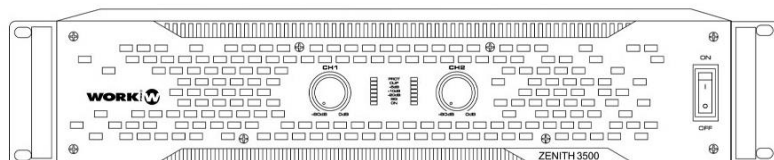

51ZEN350

ZENITH 3500

Guía Rápida – Versión 1.0

1750W+1750W @ 4Ω

Modos Estéreo, bridge y paralelo

Selector de sensibilidad de entrada

Conector PowerCon de alimentación

AC 100-240V 50/60Hz